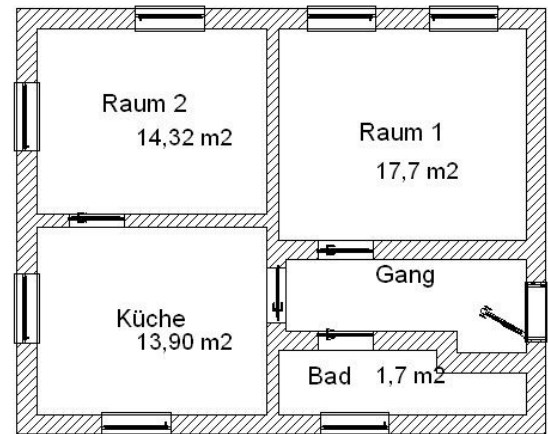

Mietwohnung 2 ZKB KA-Durlach Killisfeld

Freundliche, sehr helle 2-Zimmer-Wohnung in Karlsruhe-Durlach (Killisfeld) ca. 50 m², Altbau, saniert, ab 1.9.2020 an Studentin zu vermieten.

Zweifamilienhaus, EG, Einbauküche komplett mit E-Geräten.

Digital-SAT-Anschluss in Raum1
Telefonanschluss im Gang, Raum1
Internet über W-LAN kann kostenlos genutzt werden*

Öl-Zentralheizung, neue Energiesparende Doppel-Fenster aus Kunststoff. Neue Wasser-, Strom- und Wärmehähler.

kein Keller, kein Stellplatz, kein Balkon
Parkplätze in der Umgebung

360.- KM
Ca. 100.- NK
Kaution 600.-

* Nutzung nur für legale Inhalte in üblichem Mengenmaß. Keine Funktionsgarantie

Bildergalerie unter :
www.Tecweb.de